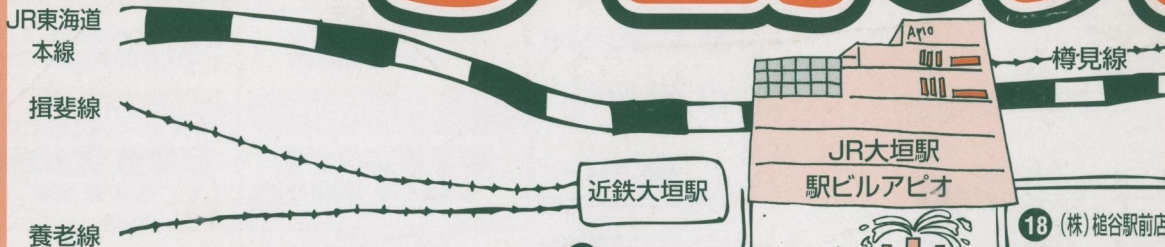

京風寿司にしき

女性
おま
わね

珈琲館

「家
満
マナケシ

KOBAN

「N.S.が
大
」

「家
満
マナケシ

大垣駅前 商店街

学割の店

岐阜経済大学
大垣女子短期大学
注 学生証をご呈示下さい。

<p>1 ホテル アパホテル 宿泊・レストラン10%OFF 大垣市高屋町1-150 (0584) 73-4111</p>	<p>2 喫茶 エッセル 10%OFF 大垣市高屋町1-68 (0584) 78-4720</p>
<p>3 写真 プリント10大垣 同時プリントに限り(35mm) 680円→600円 大垣市高屋町1-66 (0584) 82-3659</p>	<p>4 スポーツ用品 とらやスポーツ 20%OFF (一部除外あり) 大垣市高屋町1-65 (0584) 78-5567</p>
<p>5 菓子 駅前金蝶園 10%OFF 大垣市高屋町1-64 (0584) 78-2522</p>	<p>6 メガネ メガネの宝月堂 駅前店 フレーム・レンズ10%OFF 大垣市高屋町1-62 (0584) 74-6222</p>
<p>7 百貨店 ヤナゲン百貨店 大垣本店</p>	<p>8 すし・日本料理 すし半</p>