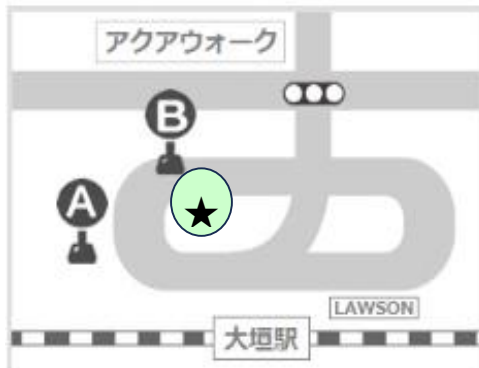

7月4日（土）オープンキャンパスバス時刻表

■北方キャンパス・西之川キャンパス行(行き)

乗り場	大垣駅北口 A乗り場	→	岐阜協立大学 西之川キャンパス (短大ロ-列-)	→	岐阜協立大学 北方キャンパス
1号車	★ 9:00				9:15
2号車	★ 9:15				9:30
1号車	★ 9:30				9:45
2号車	★ 9:45				10:00
路線	A 10:00		10:12		10:19

■大垣駅行(帰り)

乗り場	岐阜協立大学 西之川キャンパス (短大ロ-列-)	→	岐阜協立大学 北方キャンパス	→	岐阜協立大学 西之川キャンパス (短大ロ-列-)	→	大垣駅北口 A乗り場
1号車			10:50		11:00		
2号車			10:50		11:00		
1号車	12:20		12:30				12:45
2号車	12:20		12:30				
路線			12:40		12:47		12:58
1号車			12:45				13:00
2号車	12:55		13:05				13:20
1号車			13:20				13:35
2号車			13:30				13:45
1号車			13:45				14:00
2号車			14:00				14:15
1号車			14:15				14:30
路線			14:50		14:57		15:08

大垣駅北口乗り場

注意事項

<料金について>

★印のバスは無料で乗車できます。

A乗り場から乗車するバスは路線バスのため乗車料金(280円)が必要です。

<大垣駅乗車場所について>

路線のバスはJR大垣駅北口A乗り場から発車いたします。

★印のバスは、A乗り場とコンビニエンスストアの間（乗り場イラスト★）から発車します。