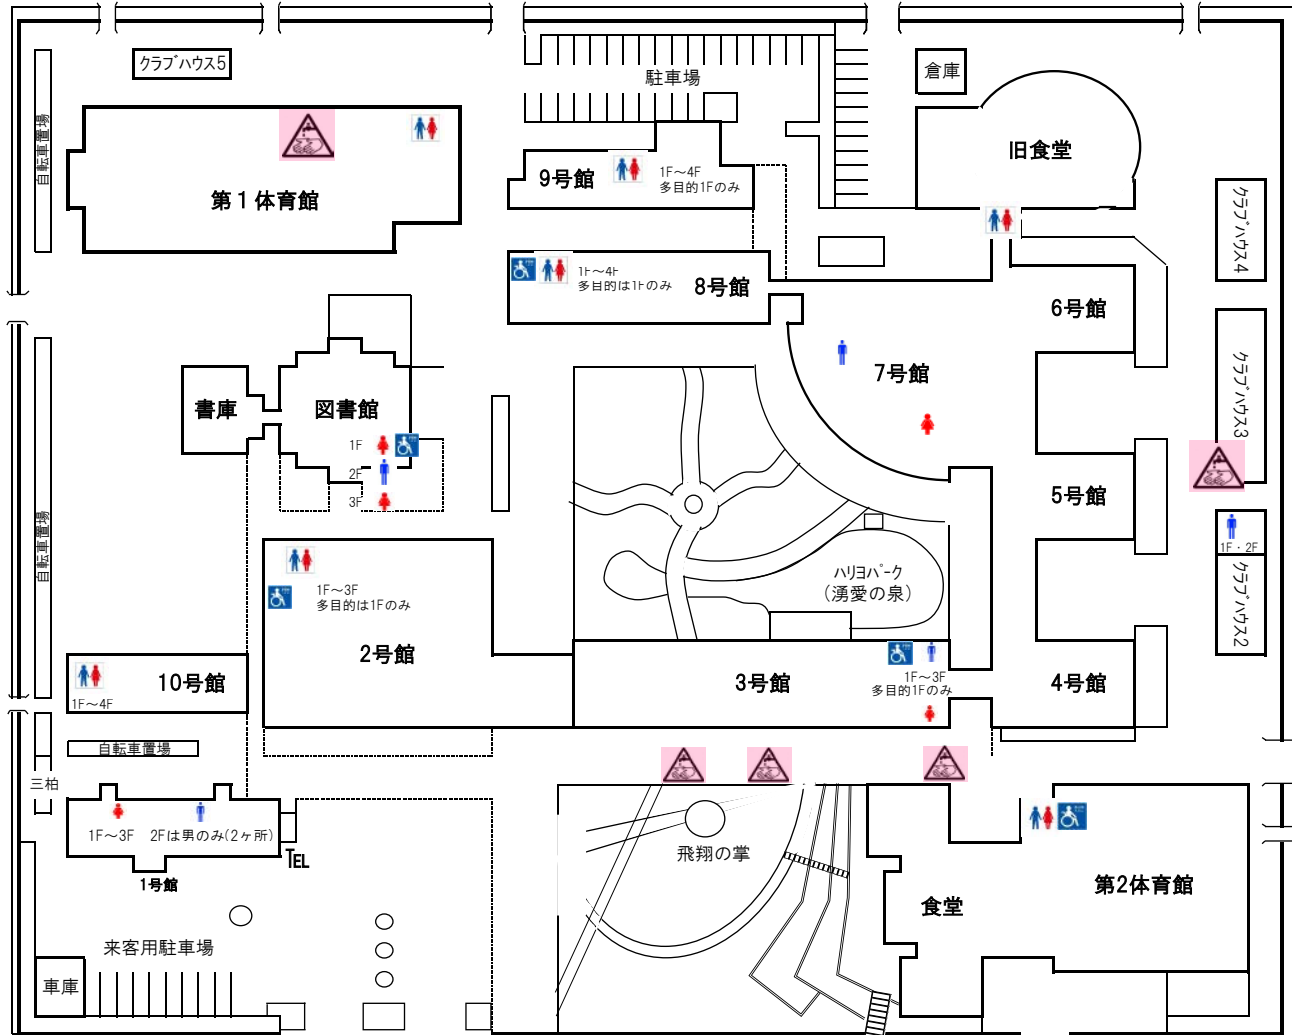

岐阜協立大学

【北方キャンパス】

手洗いマップ

【北方キャンパス】

総合グラウンド