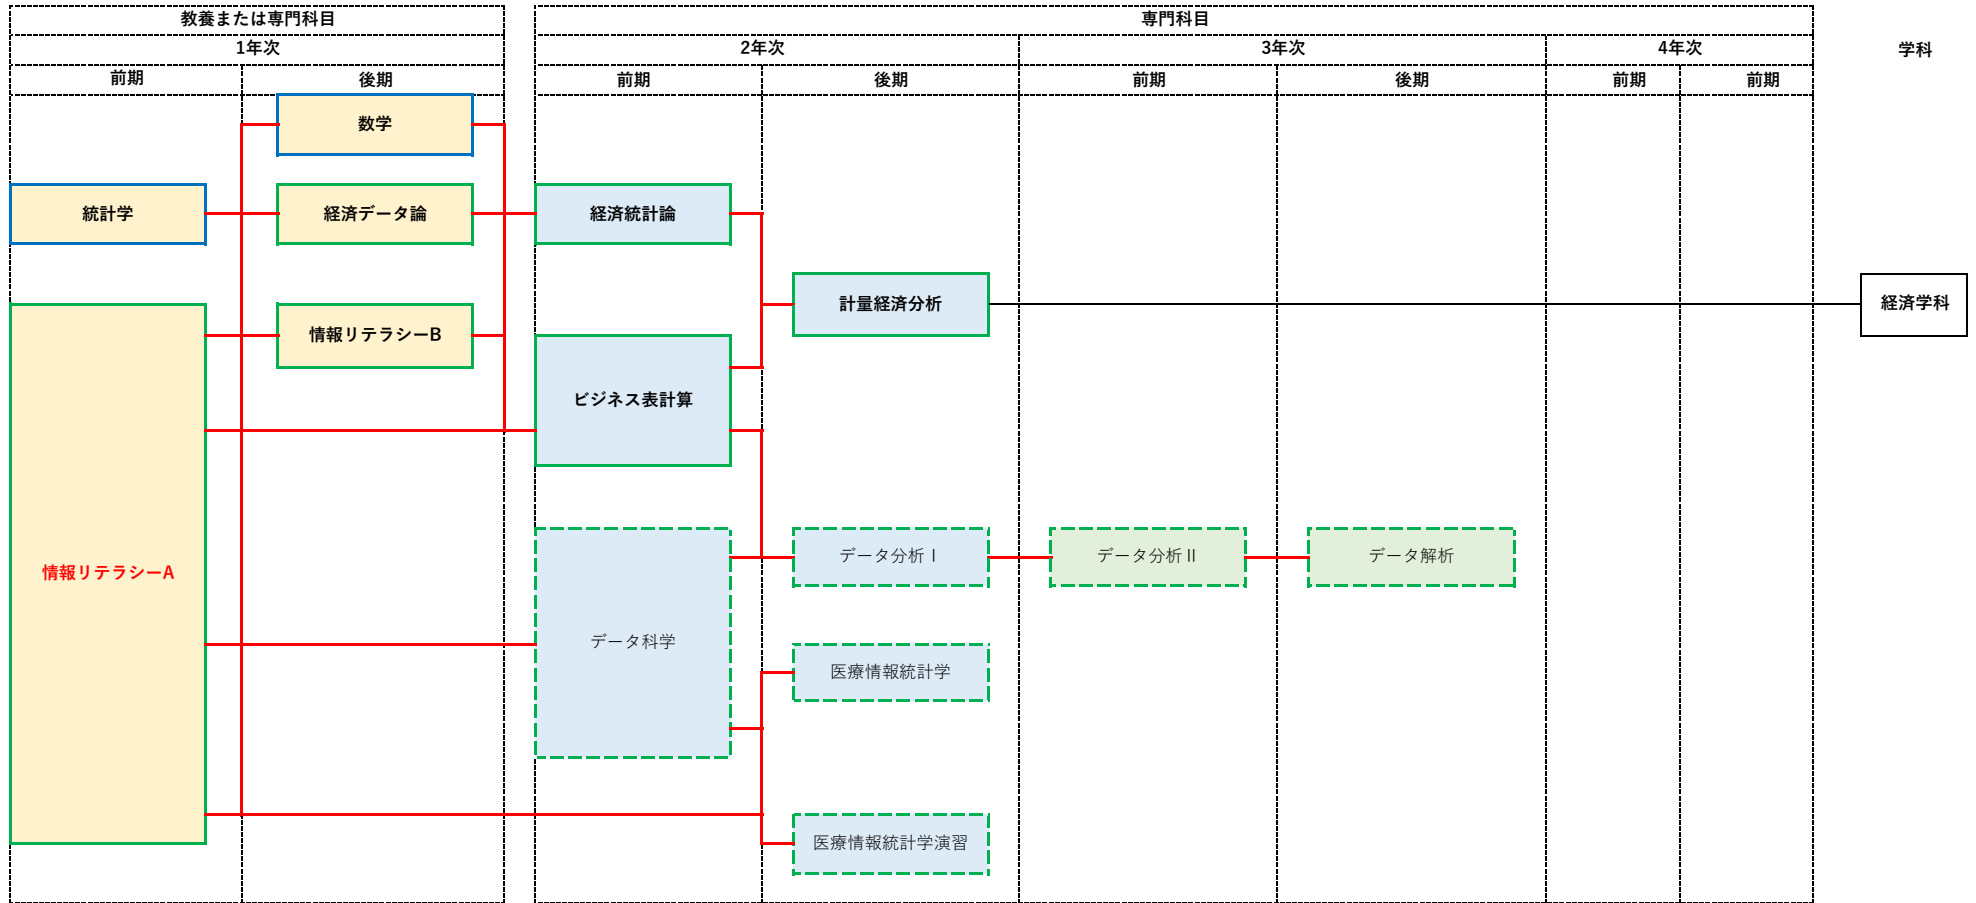

データサイエンス カリキュラムマップ 経済学科

入門科目(講義)

中級科目(Excel)

上級科目(Excel & SPSS)

赤字は必修科目

赤字 : 主専攻科目(人文科学系)

細字 : 他学部他学科科目(人文科学系)

赤字 : 主専攻科目(理工系)