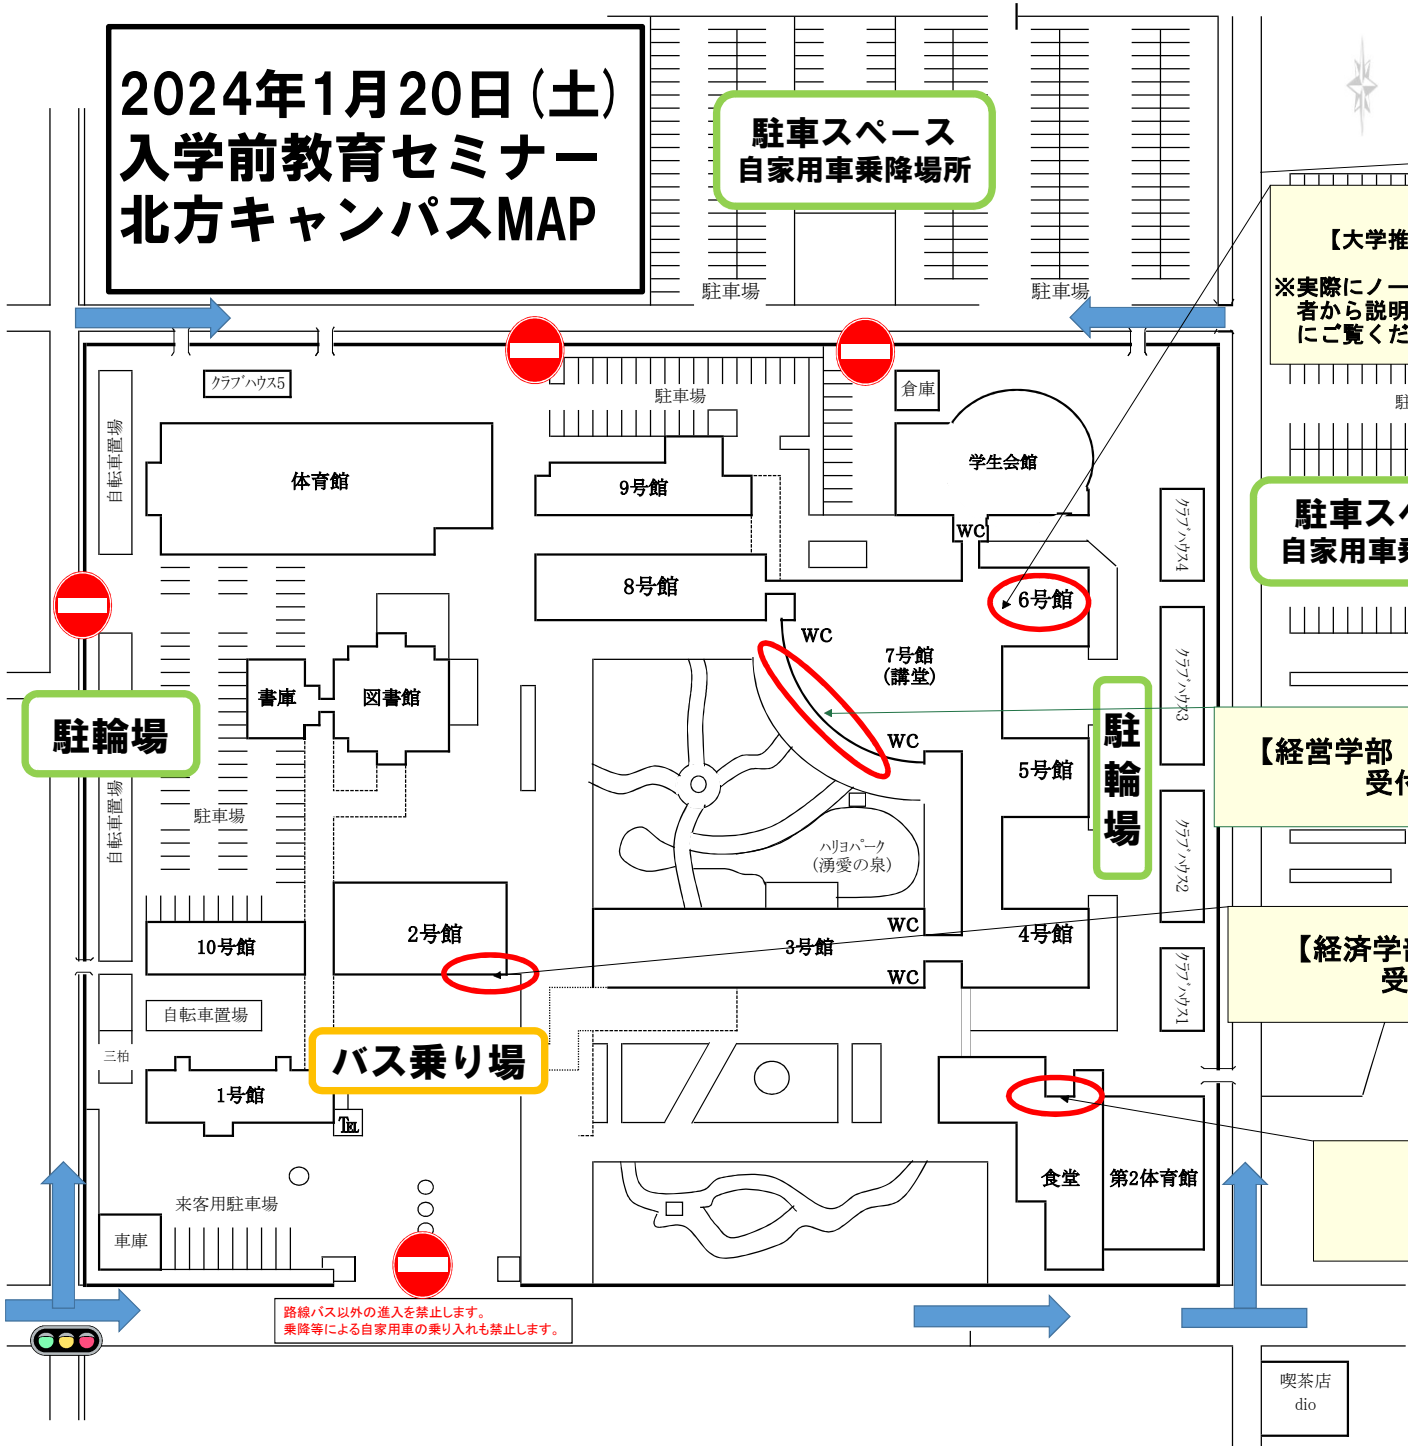

# 2024年1月20日(土) 入学前教育セミナー 北方キャンパスMAP

駐車スペース  
自家用車乗降場所

6102教室(6号館1階)  
【大学推奨ノートパソコン展示会場】  
※実際にノートパソコンを操作できます。担当者から説明を聞くこともできますので、自由にご覧ください。

駐車スペース  
自家用車乗降場所

【経営学部 スポーツ経営学科・経営情報学科】  
受付場所(7号館 講堂 入口)

【経済学部 経済学科・公共政策学科】  
受付場所(2号館 入口)

【看護学部 看護学科】  
受付場所(食堂 入口)

駐輪場

駐輪場

バス乗り場

路線バス以外の進入を禁止します。  
乗降等による自家用車の乗り入れも禁止します。

喫茶店  
dio