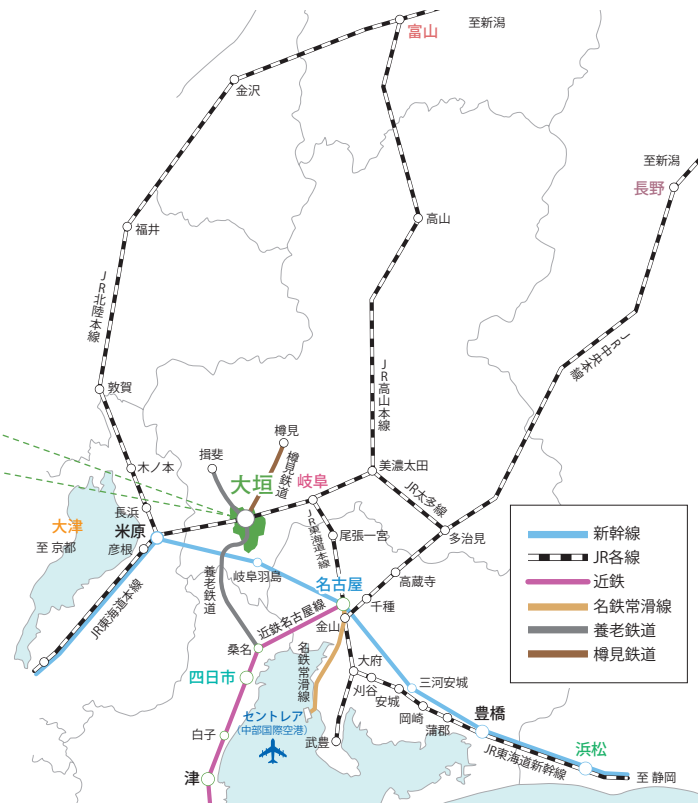

◆ACCESS 交通アクセス

県内はもちろん、愛知県や三重県など各方面からスムーズにアクセス

マイカー通学 [北方キャンパス] 最寄りのI.C.

名神高速道路	大垣I.C.から約20分 岐阜羽島I.C.から約25分
東海環状自動車道	大垣西I.C.から約10分
国道21号線	中川交差点から約5分

駐車場700台以上

大学周辺の住まい情報

大学周辺に多くの学生が入居しています。
首都圏に比べ、大垣市の家賃相場はとて安くて暮らしやすい!!
ワンルームタイプ 25,000円~35,000円前後!! (30,000円が多い)
1LDK(6畳~8畳が多い) キッチン・バス・トイレ個人利用