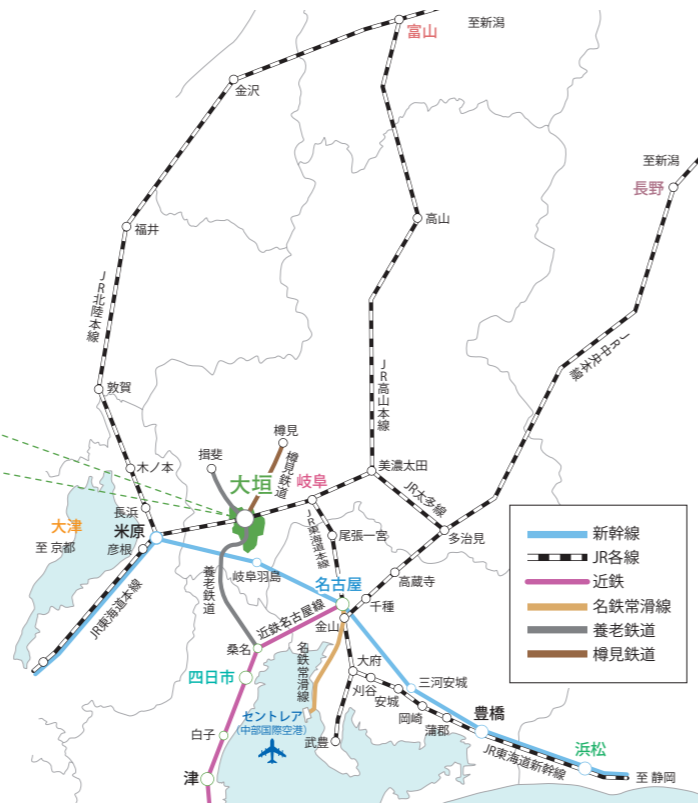

# ◆ACCESS 交通アクセス

県内はもちろん、愛知県や三重県など各方面からスムーズにアクセス

**マイカー通学** [北方キャンパス]  
最寄りのI.C.  
 名神高速道路 大垣I.C.から約20分  
 岐阜羽島I.C.から約25分  
 東海環状自動車道 大垣西I.C.から約10分  
 国道21号線 中川交差点から約5分  
 駐車場700台以上

**大学周辺の住まい情報**  
 大学周辺に多くの学生が入居しています。  
 首都圏に比べ、大垣市の家賃相場はとて安くて暮らしやすい!!  
**ワンルームタイプ 25,000円~35,000円前後!!** (30,000円が多い)  
 1LDK(6畳~8畳が多い) キッチン・バス・トイレ共個人利用  
 詳細はこちら!